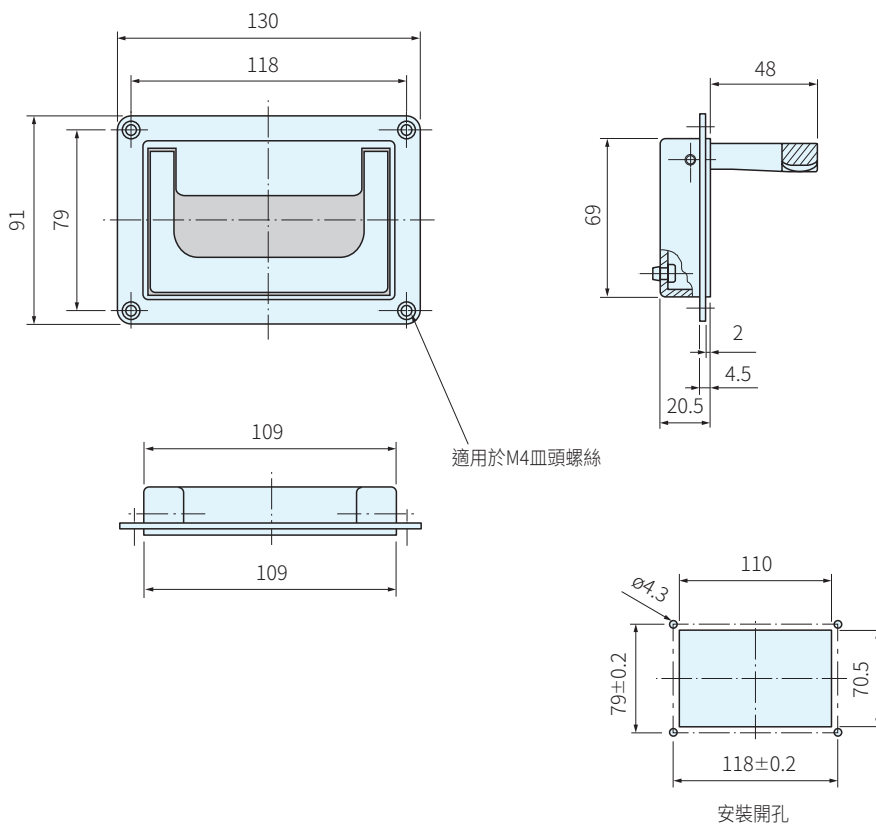

材質	處理	顏色
鋁合金	塗裝	白

品號	型式	容許荷重 N	庫存
SK-79.S118.9003A	扣鎖	500	△
SK-79.R118.9003A	後拉彈簧		△

【WA】注意

· 1N = 0.101972kgf

訂貨： 交期： 天

SK-79.S118.9003A